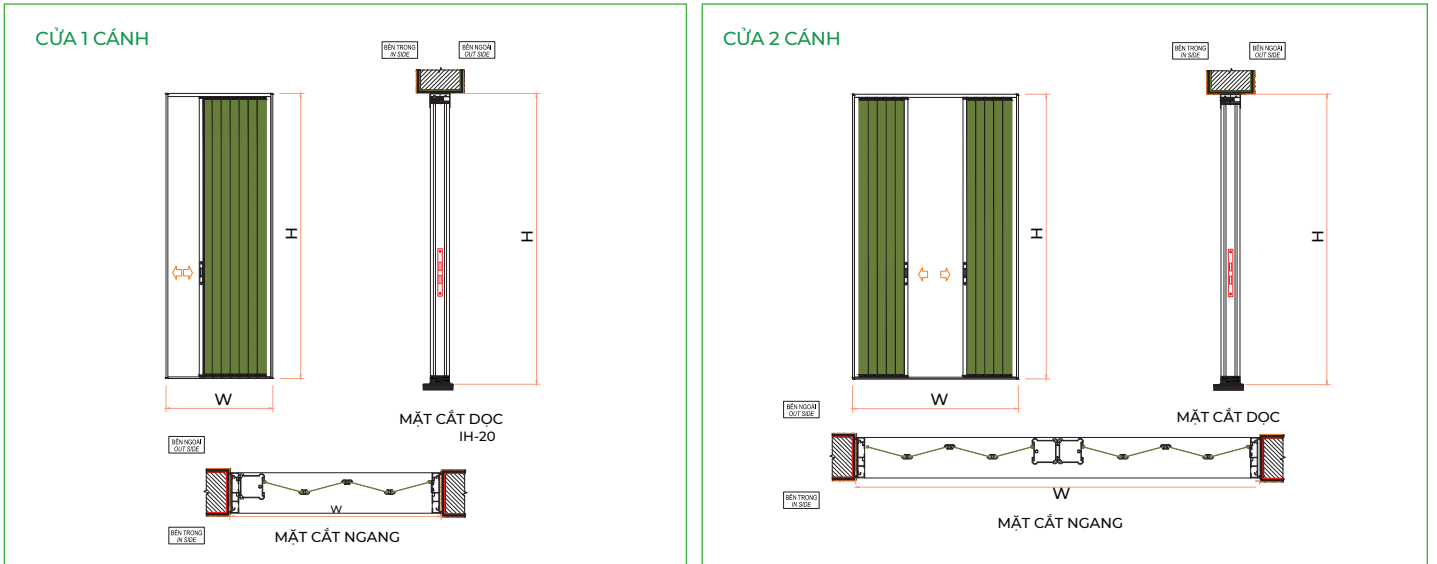

#### ◀ LƯỚI

- Chất liệu hợp kim nhôm
- Kích thước lá nhôm: 50mm
- Màu sắc: màu xám.

### QUY CÁCH THÔNG DỤNG

1 CÁNH

2 CÁNH

## BẢN VẼ LẮP ĐẶT