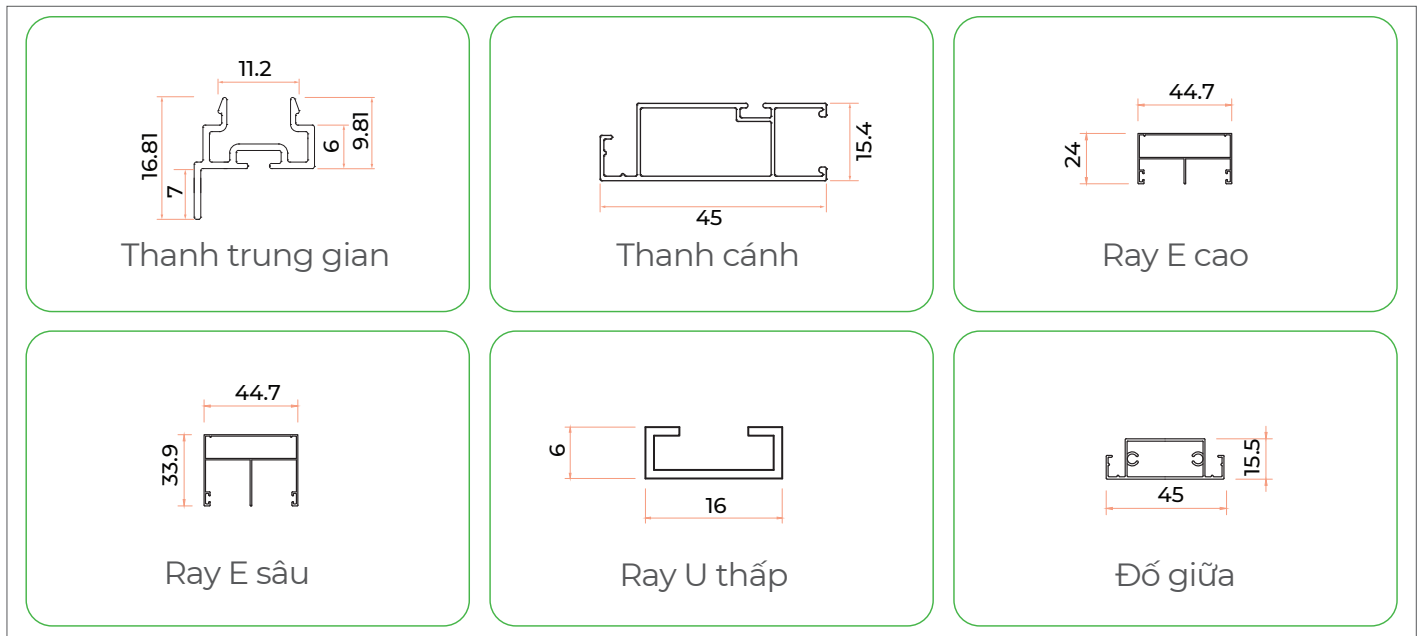

BẢN VẼ MẶT CẮT