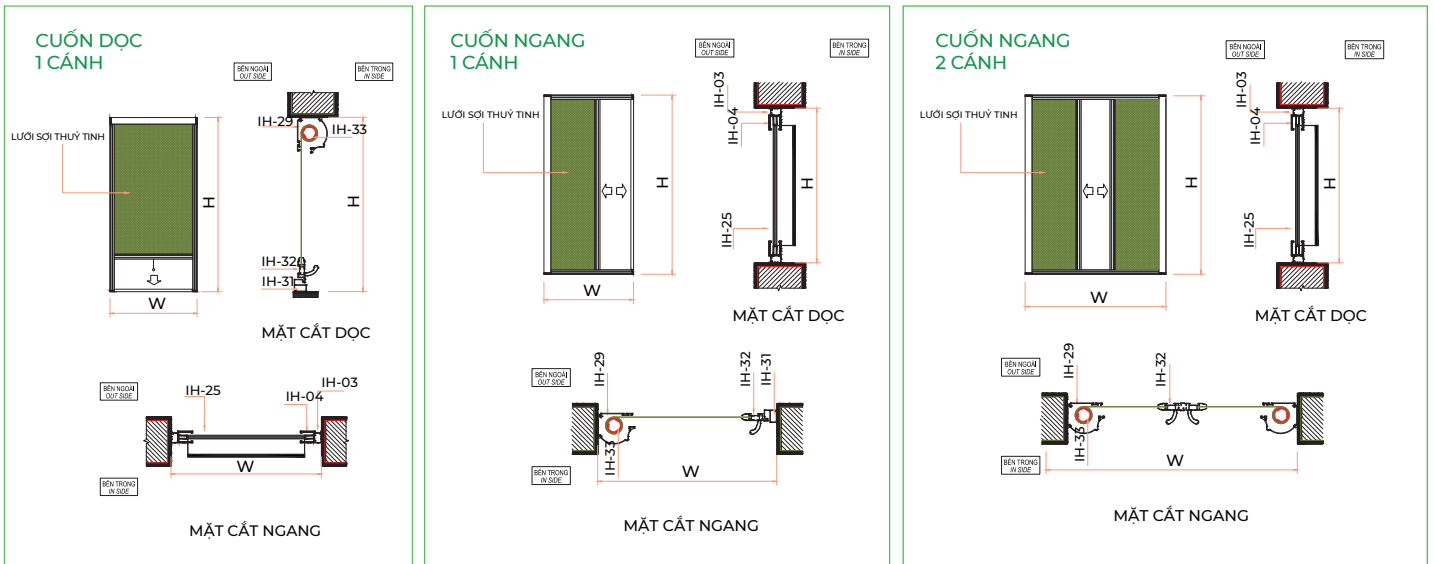

#### < LƯỚI

- Chất liệu Fiber Glass (Sợi thủy tinh)
- Kích thước lỗ lưới: 18x16 trên 1 inch vuông
- Màu sắc: màu xám.

CUỐN DỌC  
1 CÁCH

CUỐN NGANG  
1 CÁCH

CUỐN NGANG  
2 CÁCH

## BẢN VẼ LẮP ĐẶT

## BẢN VẼ MẶT CẮT