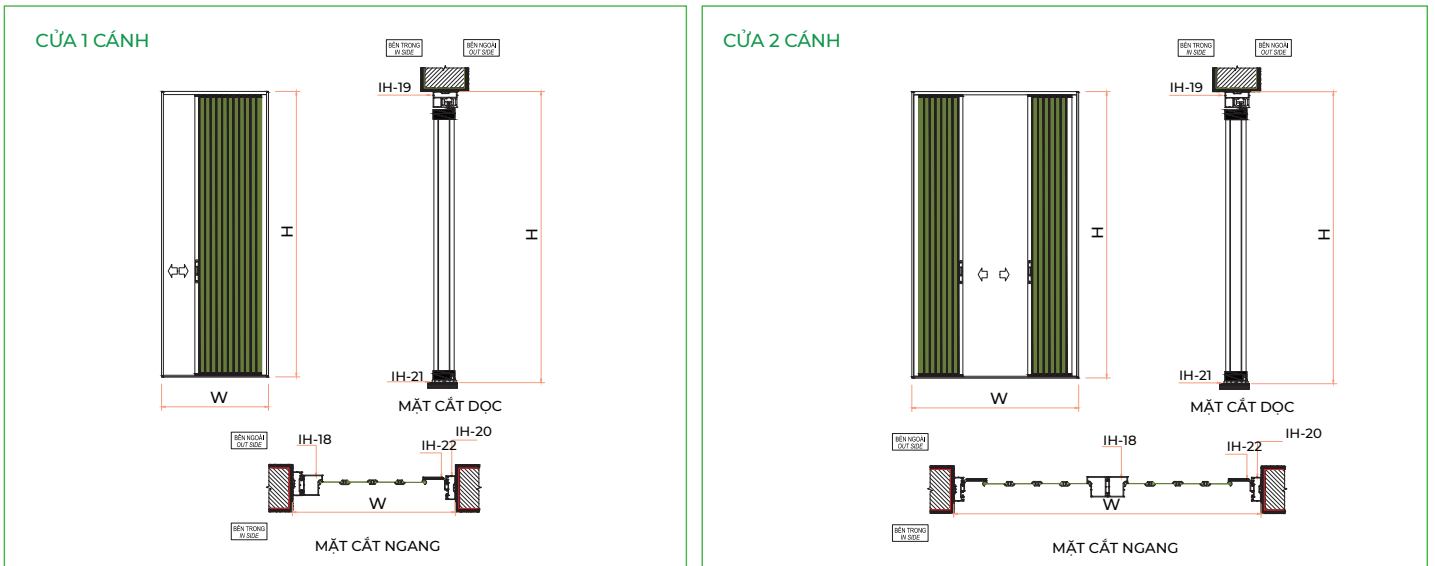

#### < LƯỚI

- Chất liệu hợp kim nhôm
- Kích thước lá nhôm: 80mm
- Màu sắc: màu xám.

### QUY CÁCH THÔNG DỤNG

1 CÁNH

2 CÁNH

## BẢN VẼ LẮP ĐẶT