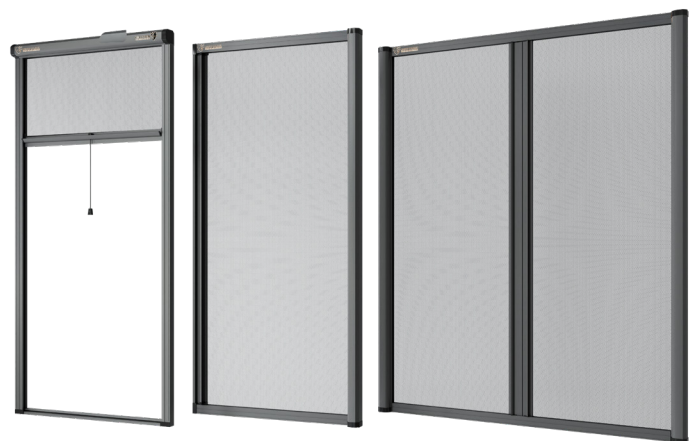

#### < LƯỚI

- Chất liệu Fiber Glass (Sợi thủy tinh)
- Kích thước lỗ lưới: 18x16 trên 1 inch vuông
- Màu sắc: màu xám.

CUỐN DỌC  
1 CÁCH

CUỐN NGANG  
1 CÁCH

CUỐN NGANG  
2 CÁCH