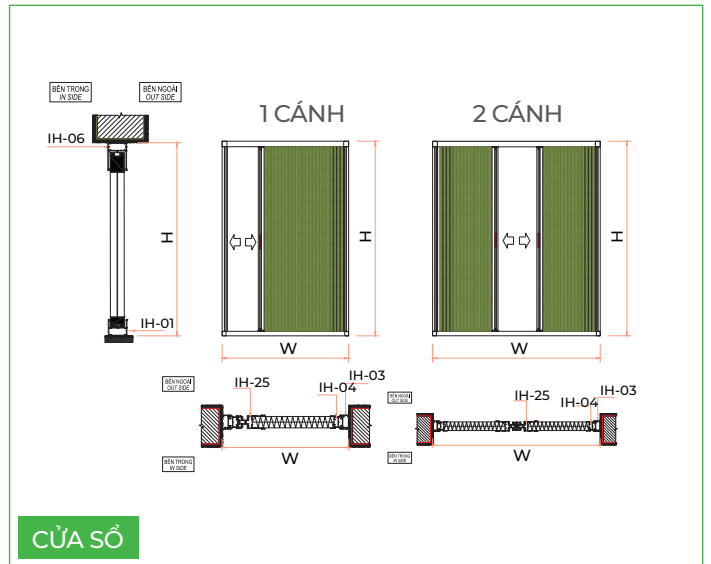

### < LƯỚI

- Chất liệu Polyester
- Độ cao nếp gấp: 18 mm
- Kích thước lỗ lưới: 20x20 trên 1 inch vuông
- Chiều rộng khổ lưới: Từ 2.0 m -> 3.0 m
- Màu sắc: màu xám.

## QUY CÁCH THÔNG DỤNG

1 CÁCH

2 CÁCH

## BẢN VẼ LẮP ĐẶT