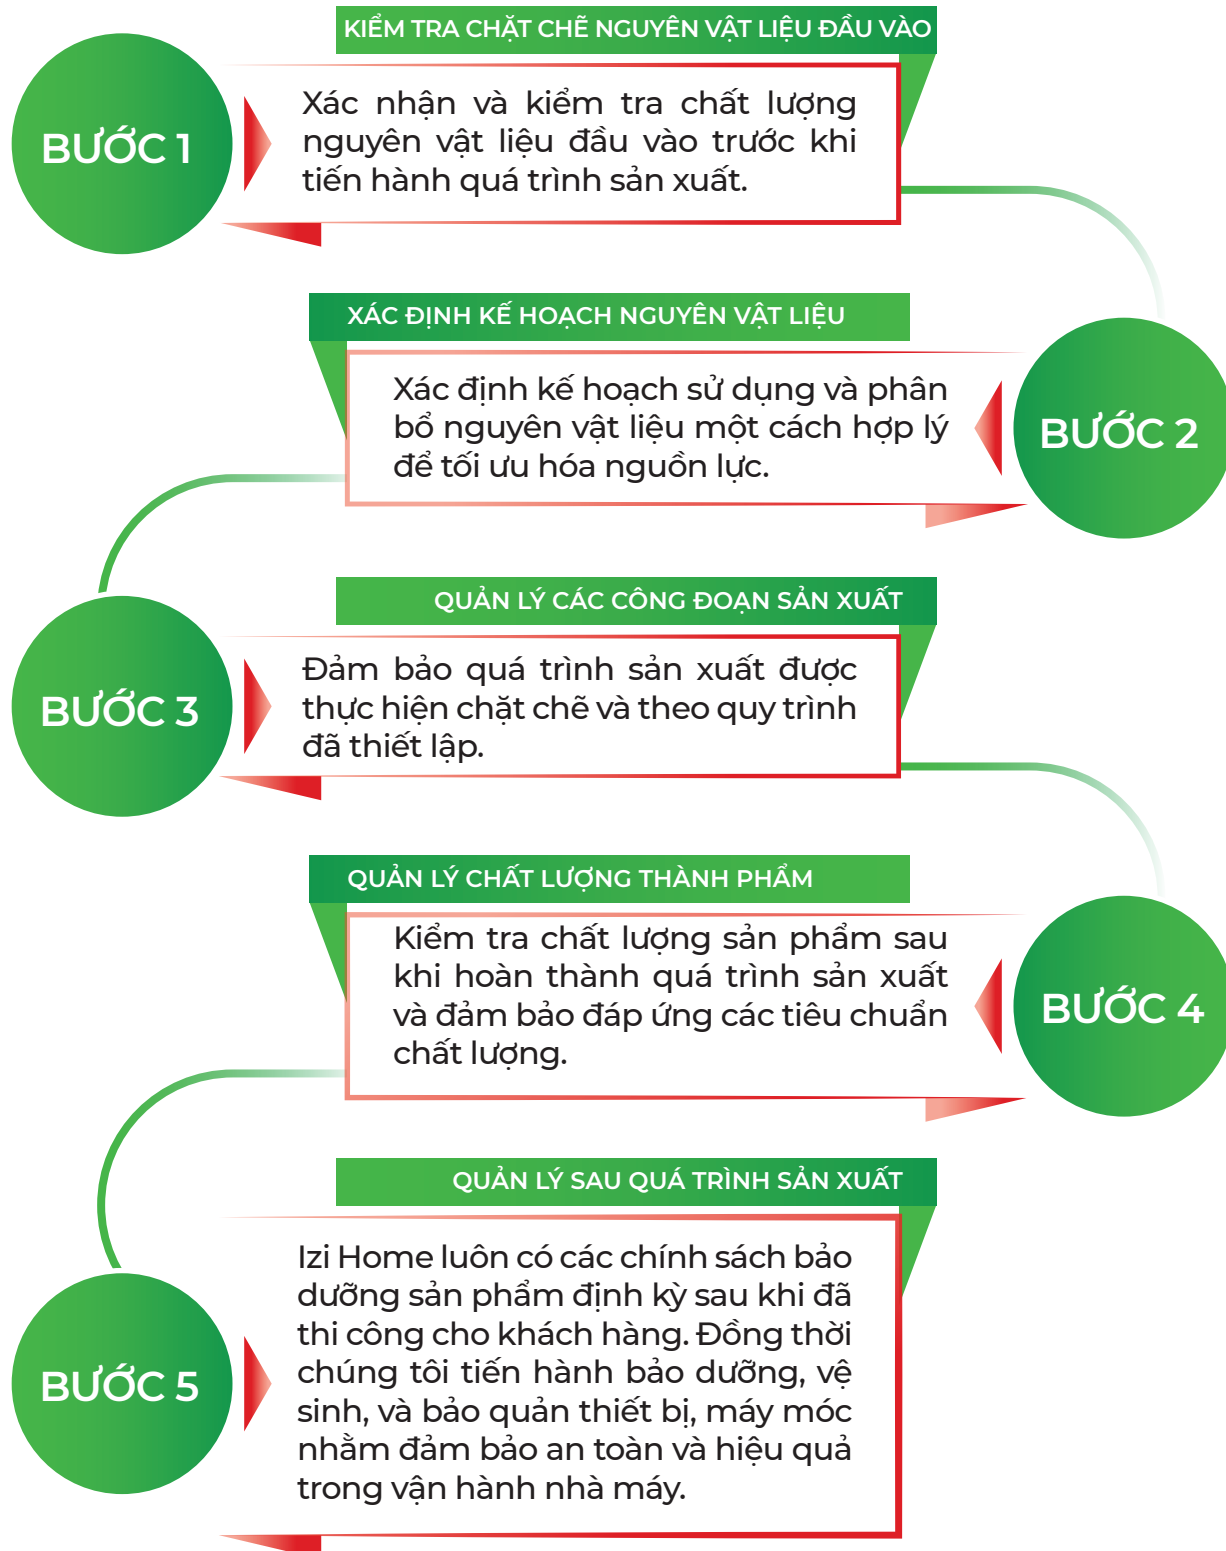

## TRANG BỊ MÁY MÓC

Mọi thông tin về năng lực của nhà máy đều tuân thủ các tiêu chuẩn và quy định ngành công nghiệp. Sự đầu tư vào cơ sở vật chất, máy móc và đội ngũ nhân sự kỹ thuật là ưu tiên hàng đầu của iZi Home để đảm bảo cung cấp sản phẩm và dịch vụ chất lượng cao cho khách hàng.

## QUY TRÌNH SẢN XUẤT SẢN PHẨM TẠI IZI HOME

gồm 5 bước