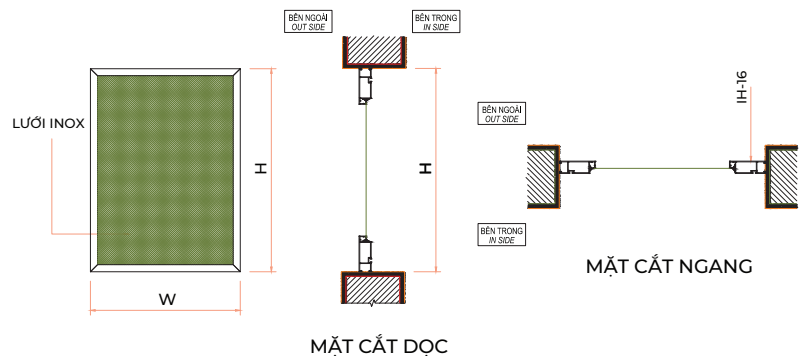

Ngăn muỗi, côn trùng,
kiến ba khoang

Thân thiện với sức khỏe
và môi trường

Đổi lưu không khí

Không bị Oxy hóa

Không ngại gió mưa

Cứng cáp, rắn chắc,
làm cửa kích thước lớn

Khung lưới cố định hệ 4516 ngăn muỗi và côn trùng xâm nhập vào không gian sống hoặc làm việc. Khung nhôm 45mm x 16mm kèm lưới mịn bảo vệ khỏi muỗi, ruồi và côn trùng, giữ không gian sạch thoáng mà không cần lo lắng về côn trùng. Thích hợp dùng cho bông gió và vị trí không cần đóng mở.

THÔNG SỐ KỸ THUẬT

◀ NHÔM

- Tiêu chuẩn chất lượng hợp kim nhôm 6063 T5
- Bề rộng khung nhôm: 45 mm
- Độ dày nhôm: 0,9 -> 1 mm
- Màu sắc

◀ RÈM

- Chất liệu Inox 304 L
- Sợi lưới: 0,19 mm
- Kích thước lỗ lưới: 20x20 trên 1 inch vuông
- Màu sắc: màu trắng inox.

BẢN VẼ LẮP ĐẶT