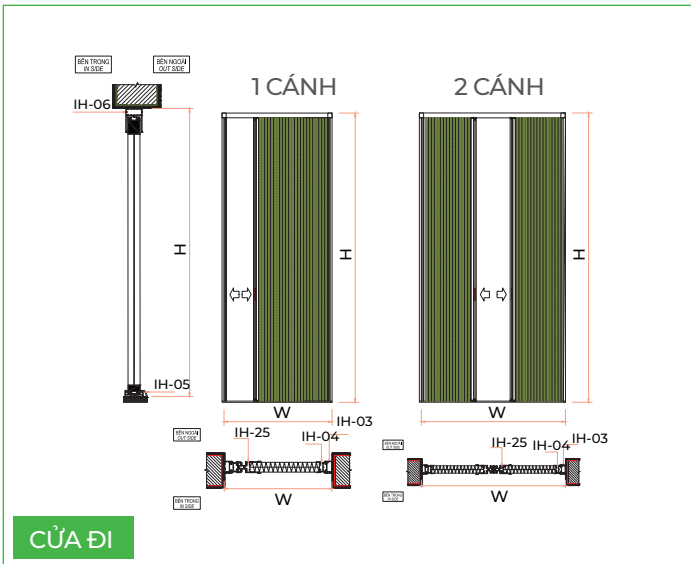

### < LƯỚI

- Chất liệu Polyester
- Độ cao nếp gấp: 18 mm
- Kích thước lỗ lưới: 20x20 trên 1 inch vuông
- Chiều rộng khổ lưới: Từ 2.0 m -> 3.0 m
- Màu sắc: màu xám.

## QUY CÁCH THÔNG DỤNG

1 CÁCH

2 CÁCH

## BẢN VẼ LẮP ĐẶT