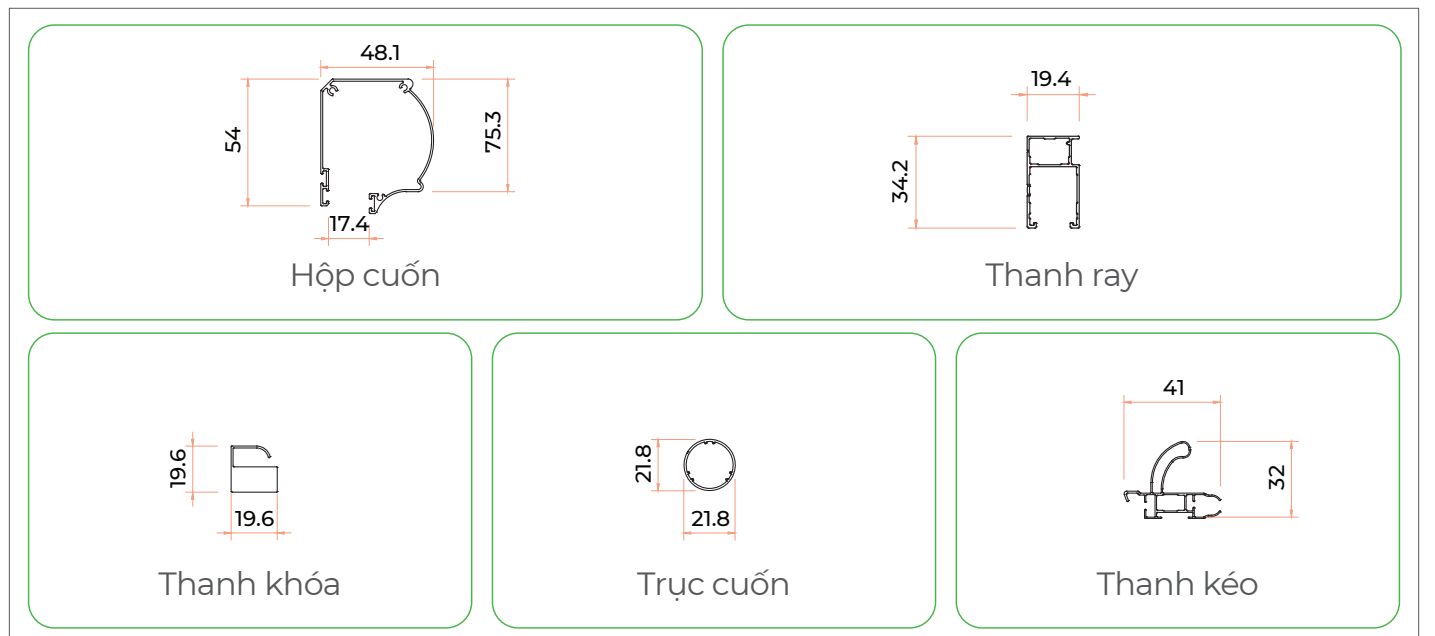

BẢN VẼ MẶT CẮT